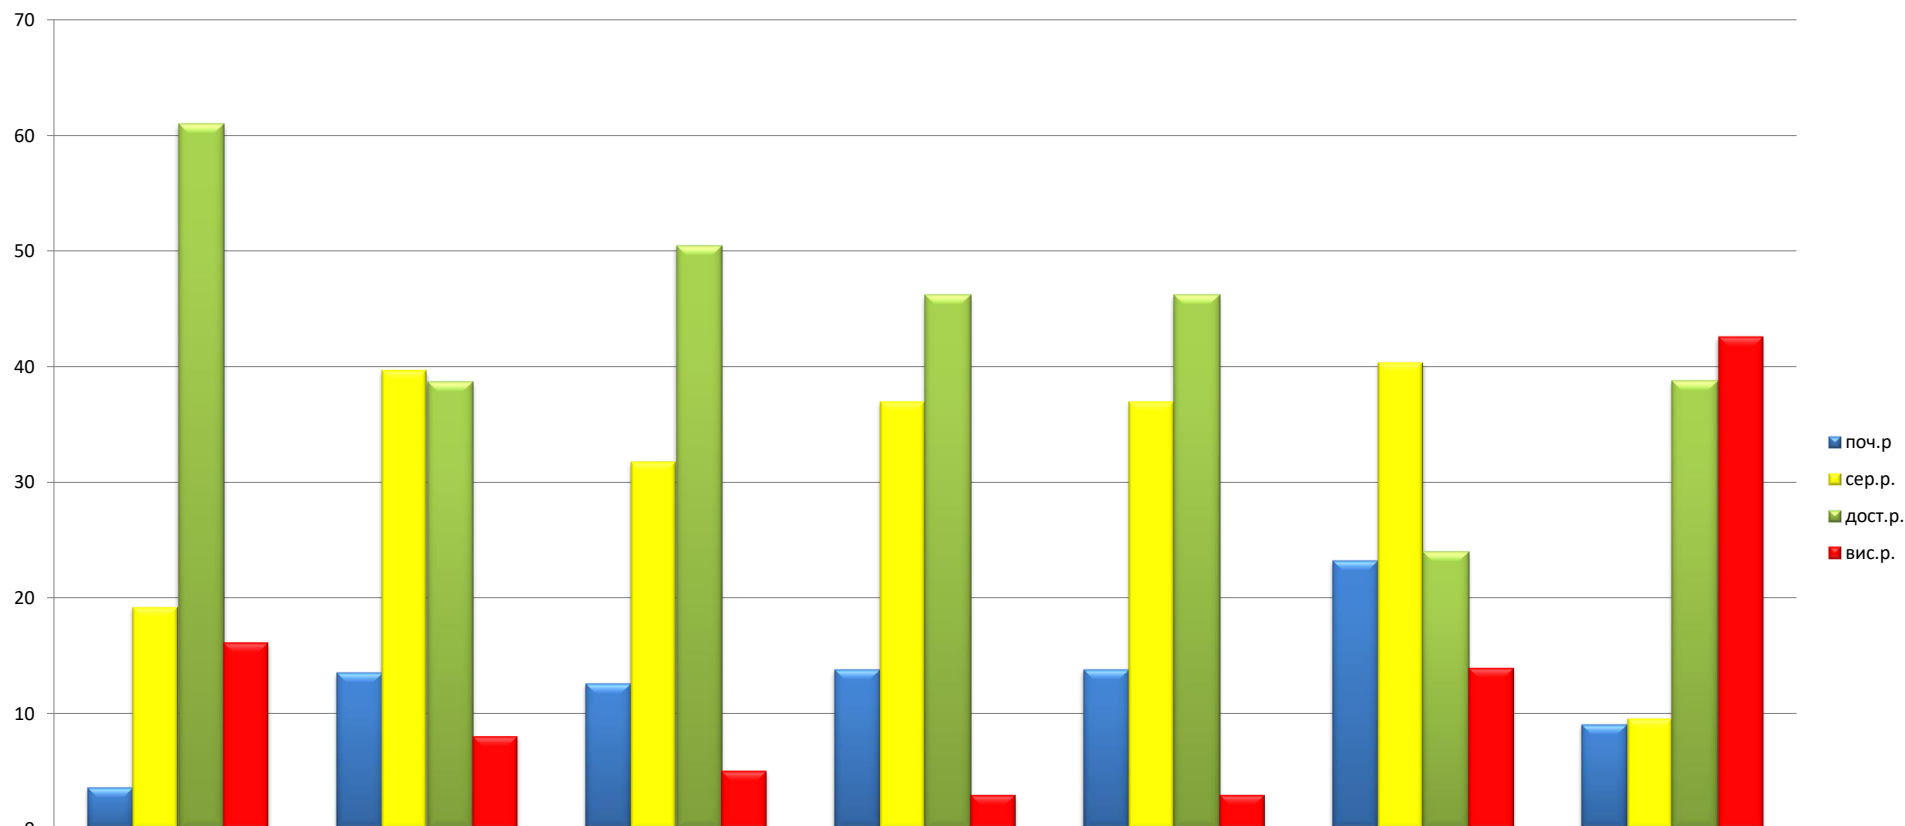

Моніторинг рівня навченості здобувачів освіти по класах за 2022\2023 н.р.

	5 кл.	6 кл.	7 кл.	8 кл.	9 кл.	10 кл.	11 кл.
поч.р.	3,6	13,5	12,6	13,8	13,8	23,2	9
сер.р.	19,2	39,7	31,8	37	37	40,4	9,6
дост.р.	61	38,7	50,5	46,2	46,2	24	38,8
вис.р.	16,2	8,1	5,1	3	3	14	42,6