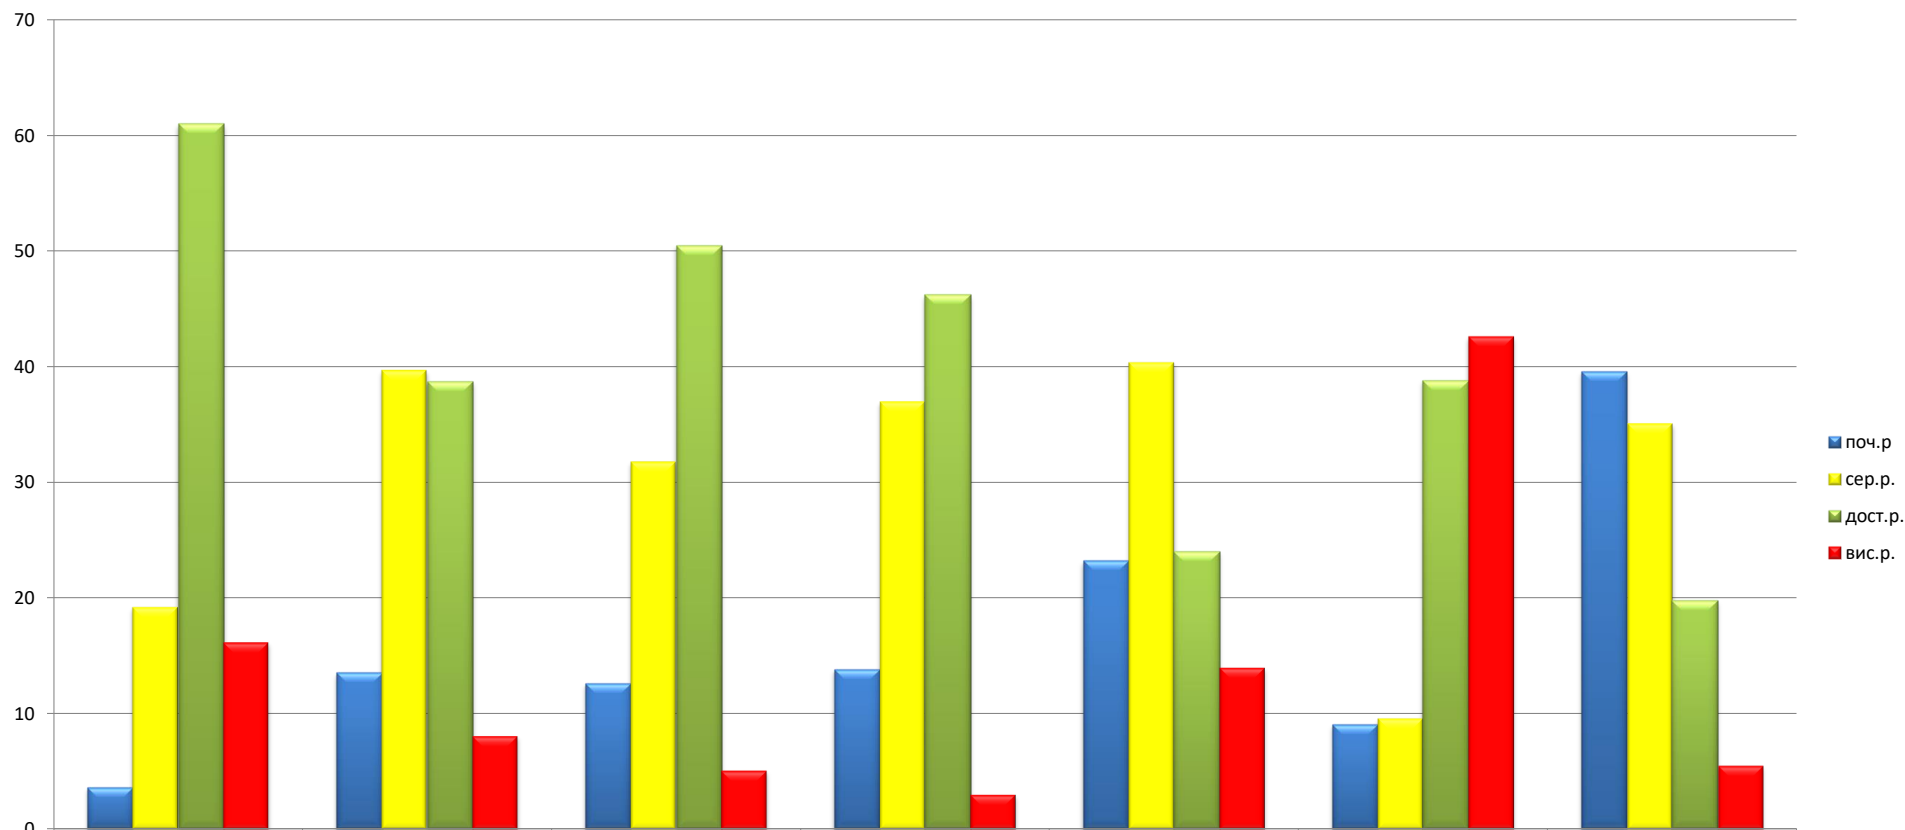

Моніторинг рівня навченості здобувачів освіти по класах за 2021\2022 н.р.

	5 кл.	6 кл.	7 кл.	8 кл.	9 кл.	10 кл.	11 кл.
поч.р.	3,6	13,5	12,6	13,8	23,2	9	39,6
сер.р.	19,2	39,7	31,8	37	40,4	9,6	35,1
дост.р.	61	38,7	50,5	46,2	24	38,8	19,8
вис.р.	16,2	8,1	5,1	3	14	42,6	5,5